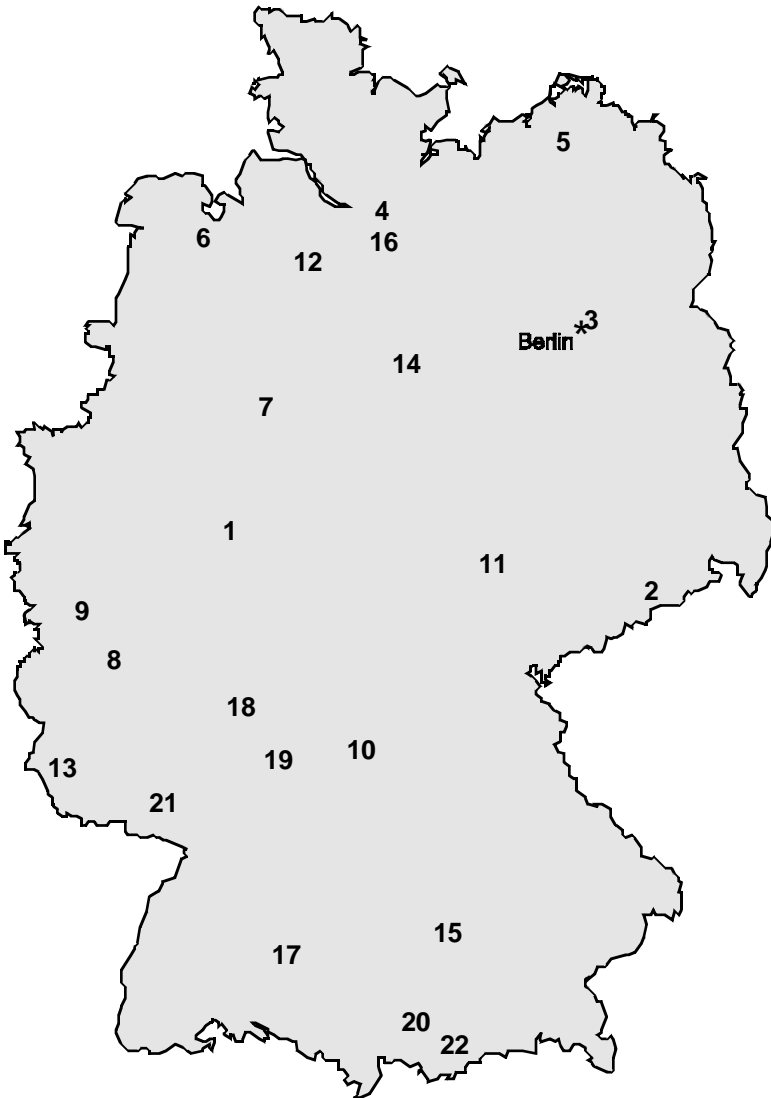

D GERMANY (+49)

1 VDL Bus & Coach Deutschland GmbH

(1,2,3,4,6,7,8,9,10)

Oberer Westring 1

33142 Büren

Tel: (0)2951 6080

Fax: (0)2951 608333

5 LVS LKW-Vertriebs-Service GmbH